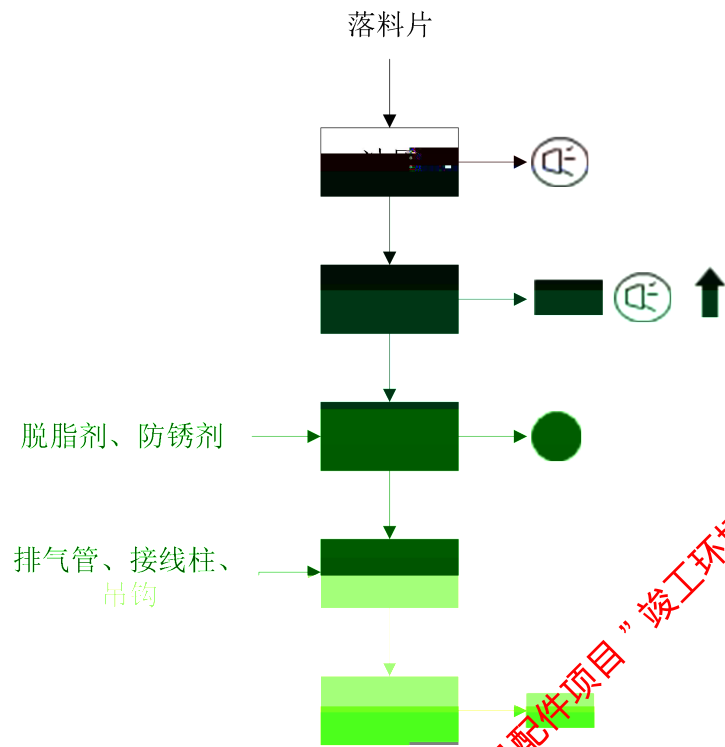

仅限于“南昌瀛宇金属制品有限公司年产6000万件空调压缩机配件项目”竣工环境保护验收公示

仅限于“南昌瀛宇金属制品有限公司年产6000万件空调压缩机配件项目”竣工环境保护验收公示

水平衡:

仅限于“南昌瀛宇金属制品有限公司年产6000万件空调压缩机配件项目”竣工环境保护验收公示

图 上壳体生产工艺流程及产污节点图

仅限于“南昌瀛宇金属制品有限公司年产6000万件空调压缩机配件项目”竣工环境保护验收公示

○

○

○

○

○

图 下壳体生产工艺流程及产污节点图

图例：

仅限于“南昌瀛宇金属制品有限公司年产6000万件空调压缩机配件项目”竣工环境保护验收公示

图例：

仅限于“南昌瀛宇金属制品有限公司年产6000万件空调压缩机配件项目”竣工环境保护验收公示