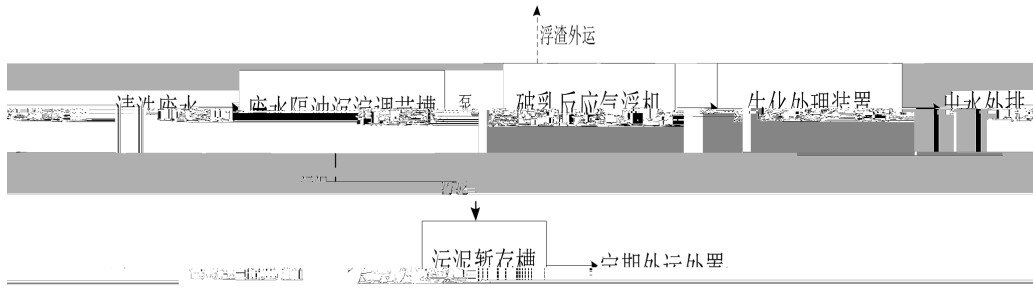

仅限于“南昌瀛宇金属制品有限公司年产6000万件空调压缩机配件项目”竣工环境保护验收公示