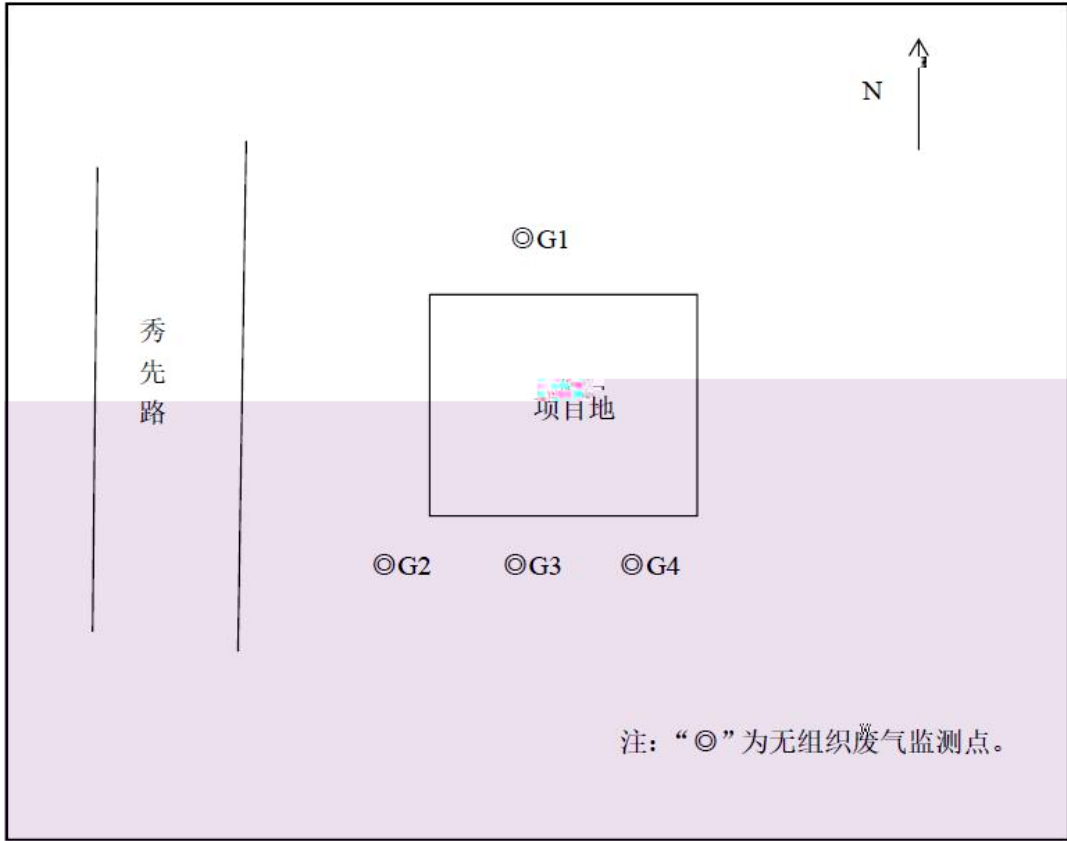

仅限于“南昌瀛宇金属制品有限公司年产6000万件空调压缩机配件项目”竣工环境保护验收公示

仅限于“南昌瀛宇金属制品有限公司年产6000万件空调压缩机配件项目”竣工环境保护验收公示

仅限于“南昌瀛宇金属制品有限公司年产6000万件空调压缩机配件项目”竣工环境保护验收公示

仅限于“南昌瀛宇金属制品有限公司年产6000万件空调压缩机配件项目”竣工环境保护验收公示

项目厂区监测点位图如下：

仅限于“南昌瀛宇金属制品有限公司年产6000万件空调压缩机配件项目”竣工环境保护验收公示