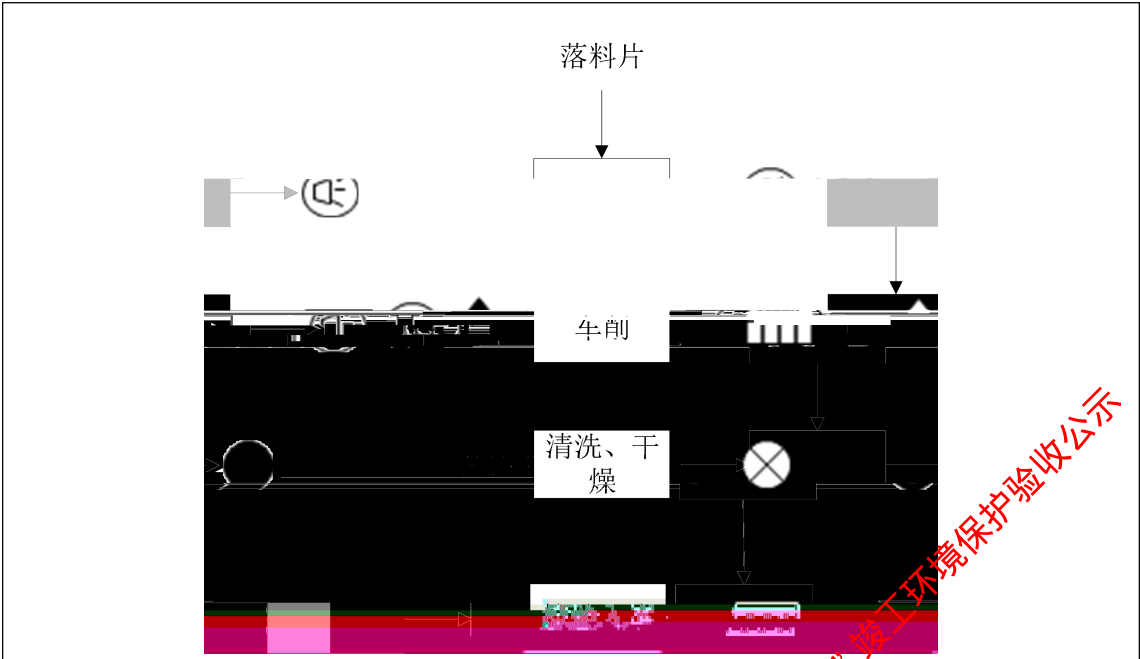

○

○

○

图 下壳体生产工艺流程及产污节点图

图例：

仅限于“南昌瀛宇金属制品有限公司年产6000万件空调压缩机配件项目”竣工环境保护验收公示

图例：

仅限于“南昌瀛宇金属制品有限公司年产6000万件空调压缩机配件项目”竣工环境保护验收公示