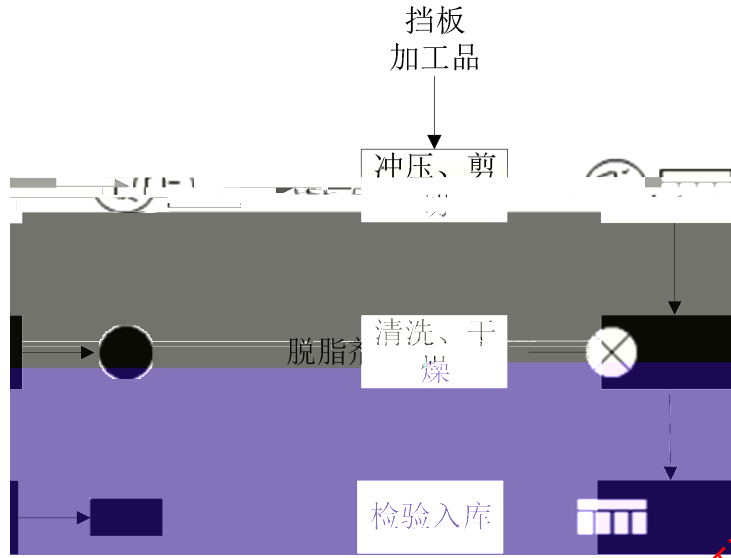

○

○

○

图 下壳体生产工艺流程及产污节点图

图例：

仅限于“南昌瀛宇金属制品有限公司年产6000万件空调压缩机配件项目”竣工环境保护验收公示

图例：

仅限于“南昌瀛宇金属制品有限公司年产6000万件空调压缩机配件项目”竣工环境保护验收公示